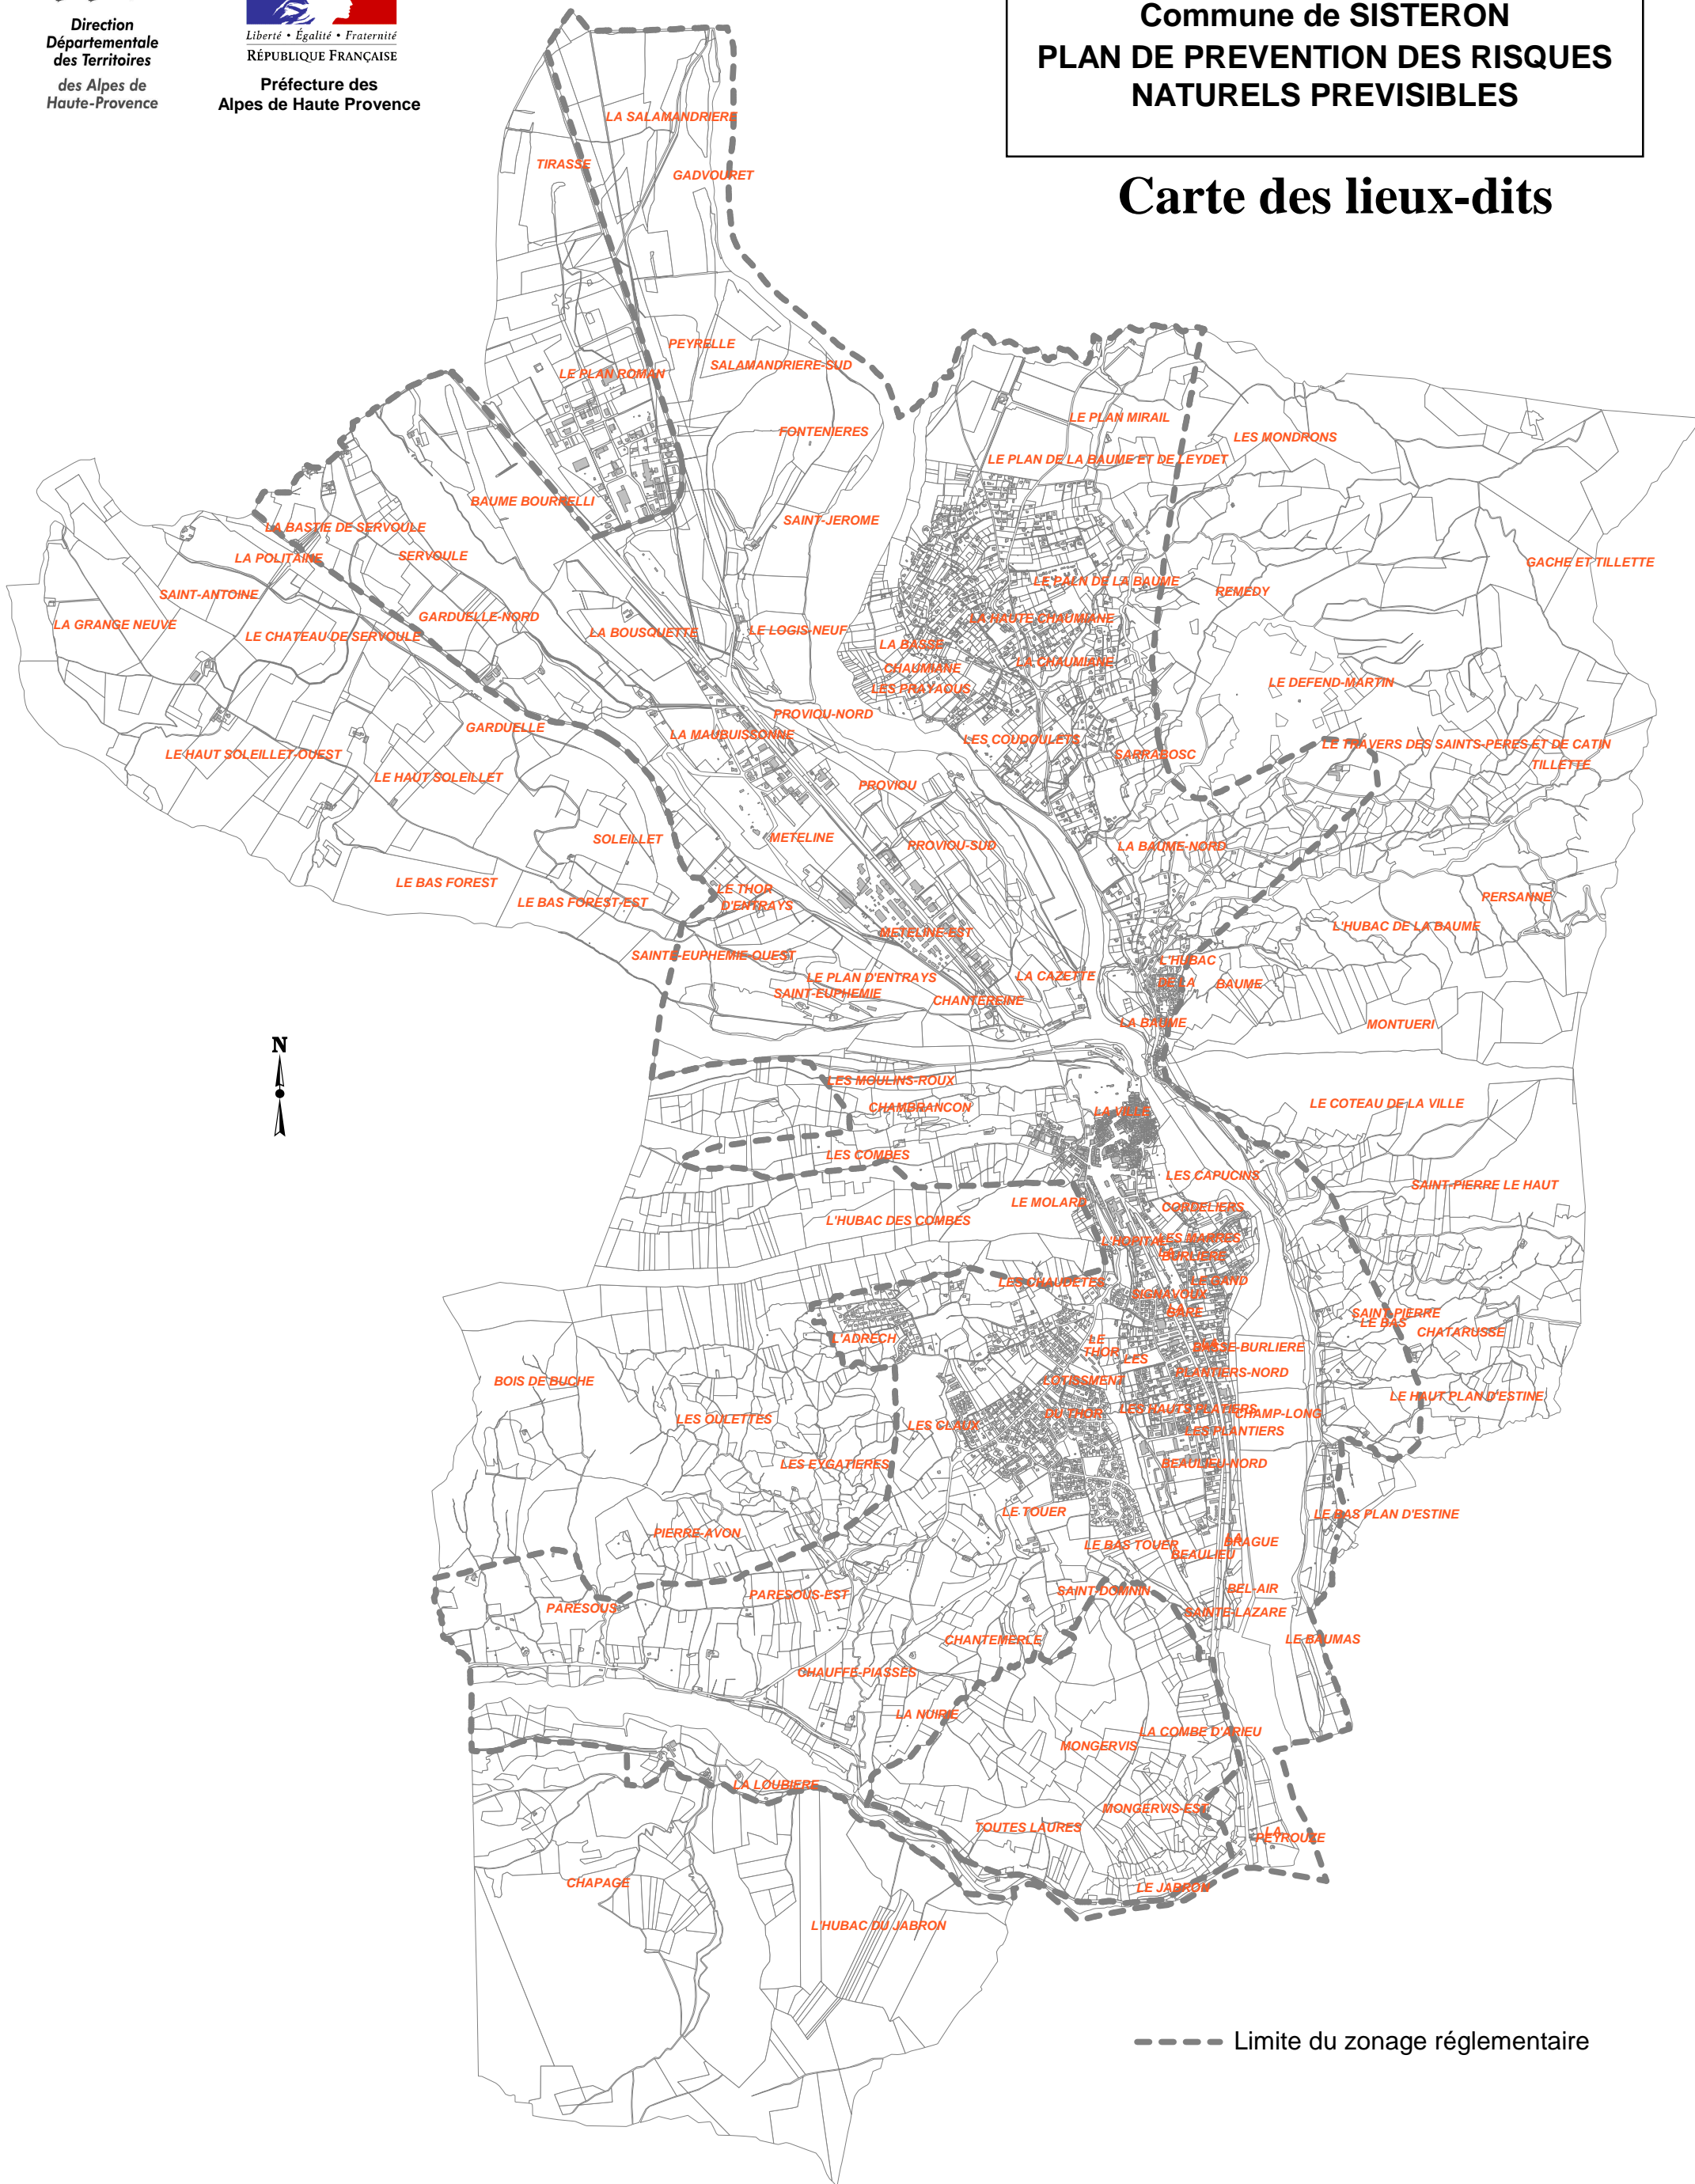

DDT

Direction
Départementale
des Territoires
des Alpes de
Haute-Provence

Liberté • Égalité • Fraternité
RÉPUBLIQUE FRANÇAISE

Préfecture des
Alpes de Haute Provence

**Commune de SISTERON
PLAN DE PREVENTION DES RISQUES
NATURELS PREVISIBLES**

Carte des lieux-dits

--- Limite du zonage réglementaire

Echelle : 1/30 000

Réalisation : Alp'Géorisques